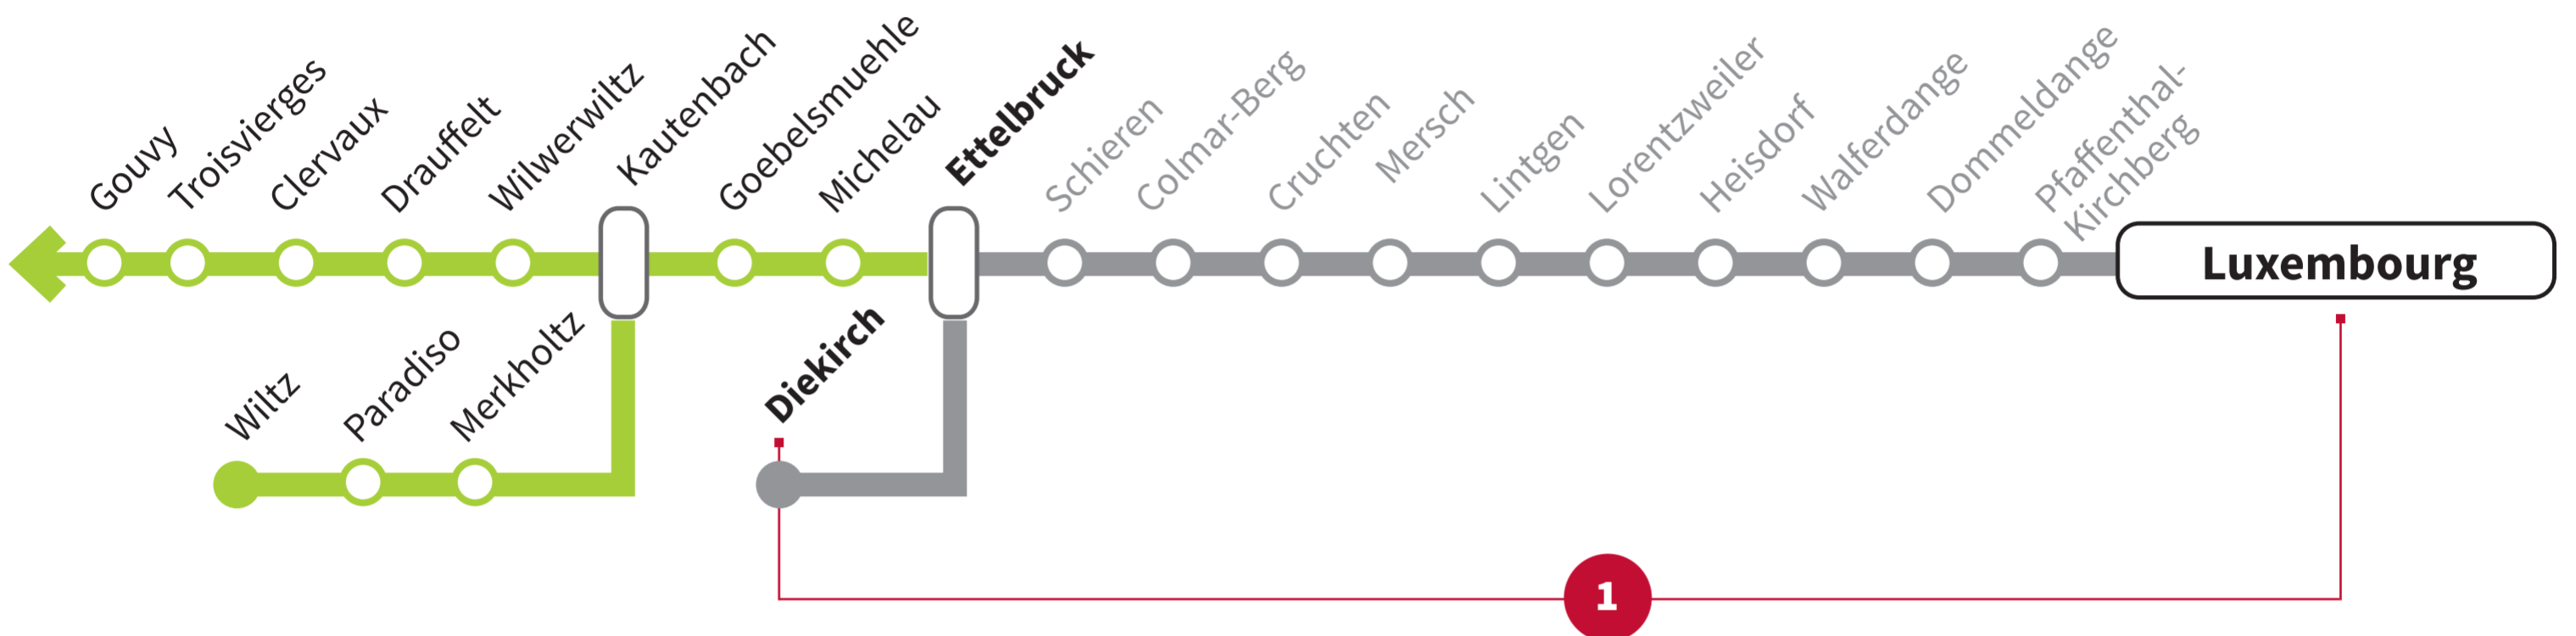

**INFO**  
CLIENT

**BARRAGE**  
SUR L'INFRASTRUCTURE

**LIGNE**  
**10**

# LUXEMBOURG - ETTELBRUCK - GOUVY

**LA NUIT DU DIMANCHE AU LUNDI**

**1**

**20H55 - 3H40**

**JUN**  
**5-6**

**JUN**  
**26-27**

**JUIL**  
**3-4**

**JUIL**  
**10-11**

**BUS DE SUBSTITUTION ENTRE**

## LUXEMBOURG - ETTTELBRUCK ETTTELBRUCK - DIEKIRCH

**Pour plus d'informations sur les bus de substitution,  
veuillez consulter la recherche horaire.**  
[www.cfl.lu](http://www.cfl.lu)

Téléchargez l'application CFL mobile