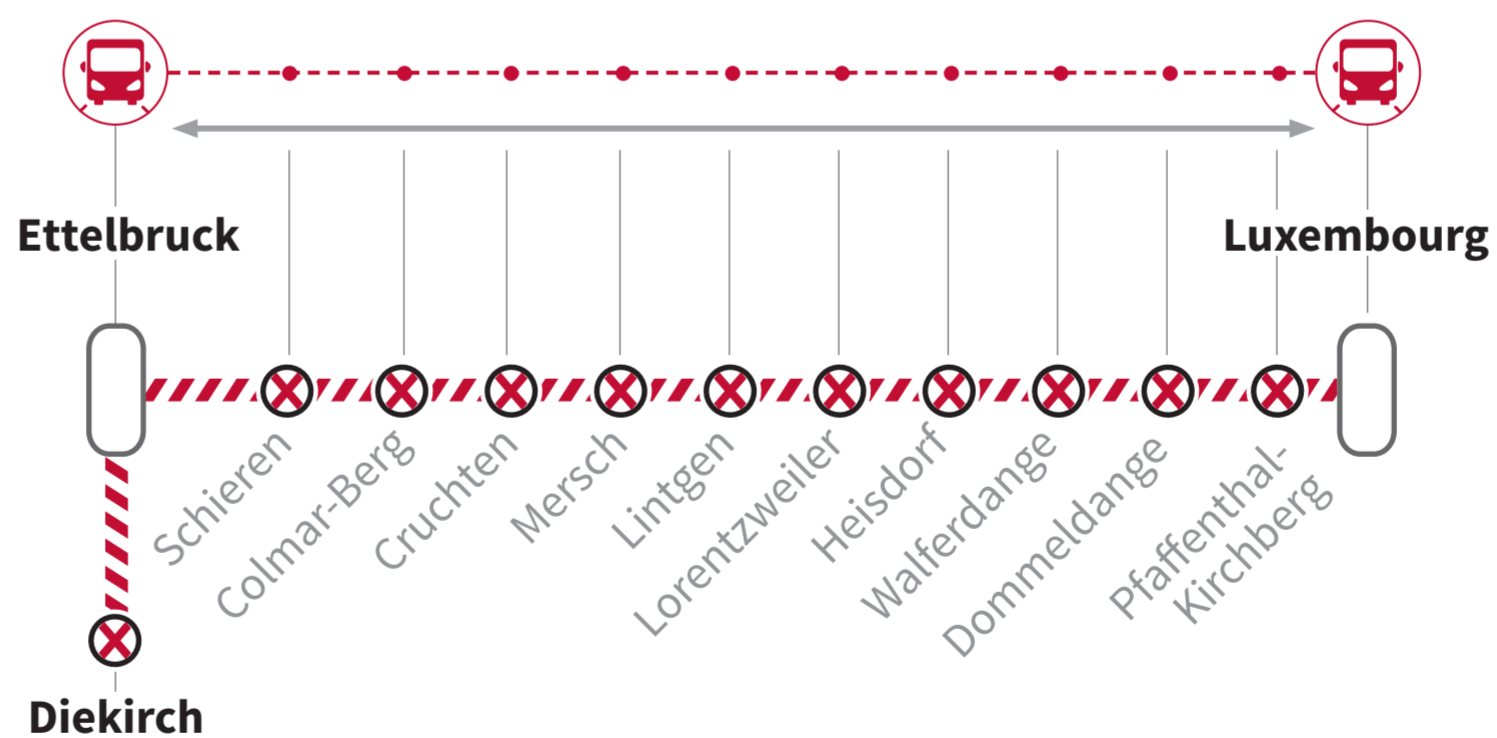

# LUXEMBOURG - ETTELBRUCK - GOUVY

**LA NUIT DU DIMANCHE AU LUNDI**

**1**

**20H55 - 3H40**

**JUN**  
**5-6**

**JUN**  
**26-27**

**JUIL**  
**3-4**

**JUIL**  
**10-11**

**BUS DE SUBSTITUTION ENTRE**

## LUXEMBOURG - ETTTELBRUCK ETTTELBRUCK - DIEKIRCH

**Pour plus d'informations sur les bus de substitution,  
veuillez consulter la recherche horaire.**  
[www.cfl.lu](http://www.cfl.lu)

Téléchargez l'application CFL mobile

Calendrier des travaux

CFL recherche horaire

**LÉGENDE**

**PERSONNES À MOBILITÉ RÉDUITE**

TEL.: 2489 2489

Les personnes à mobilité réduite souhaitant monter à bord des trains et bus de remplacement sont priées de contacter les CFL avant d'entamer leur voyage au numéro 2489 2489 au minimum 1 heure à l'avance pour le trafic national et 48 heures à l'avance pour le trafic international.