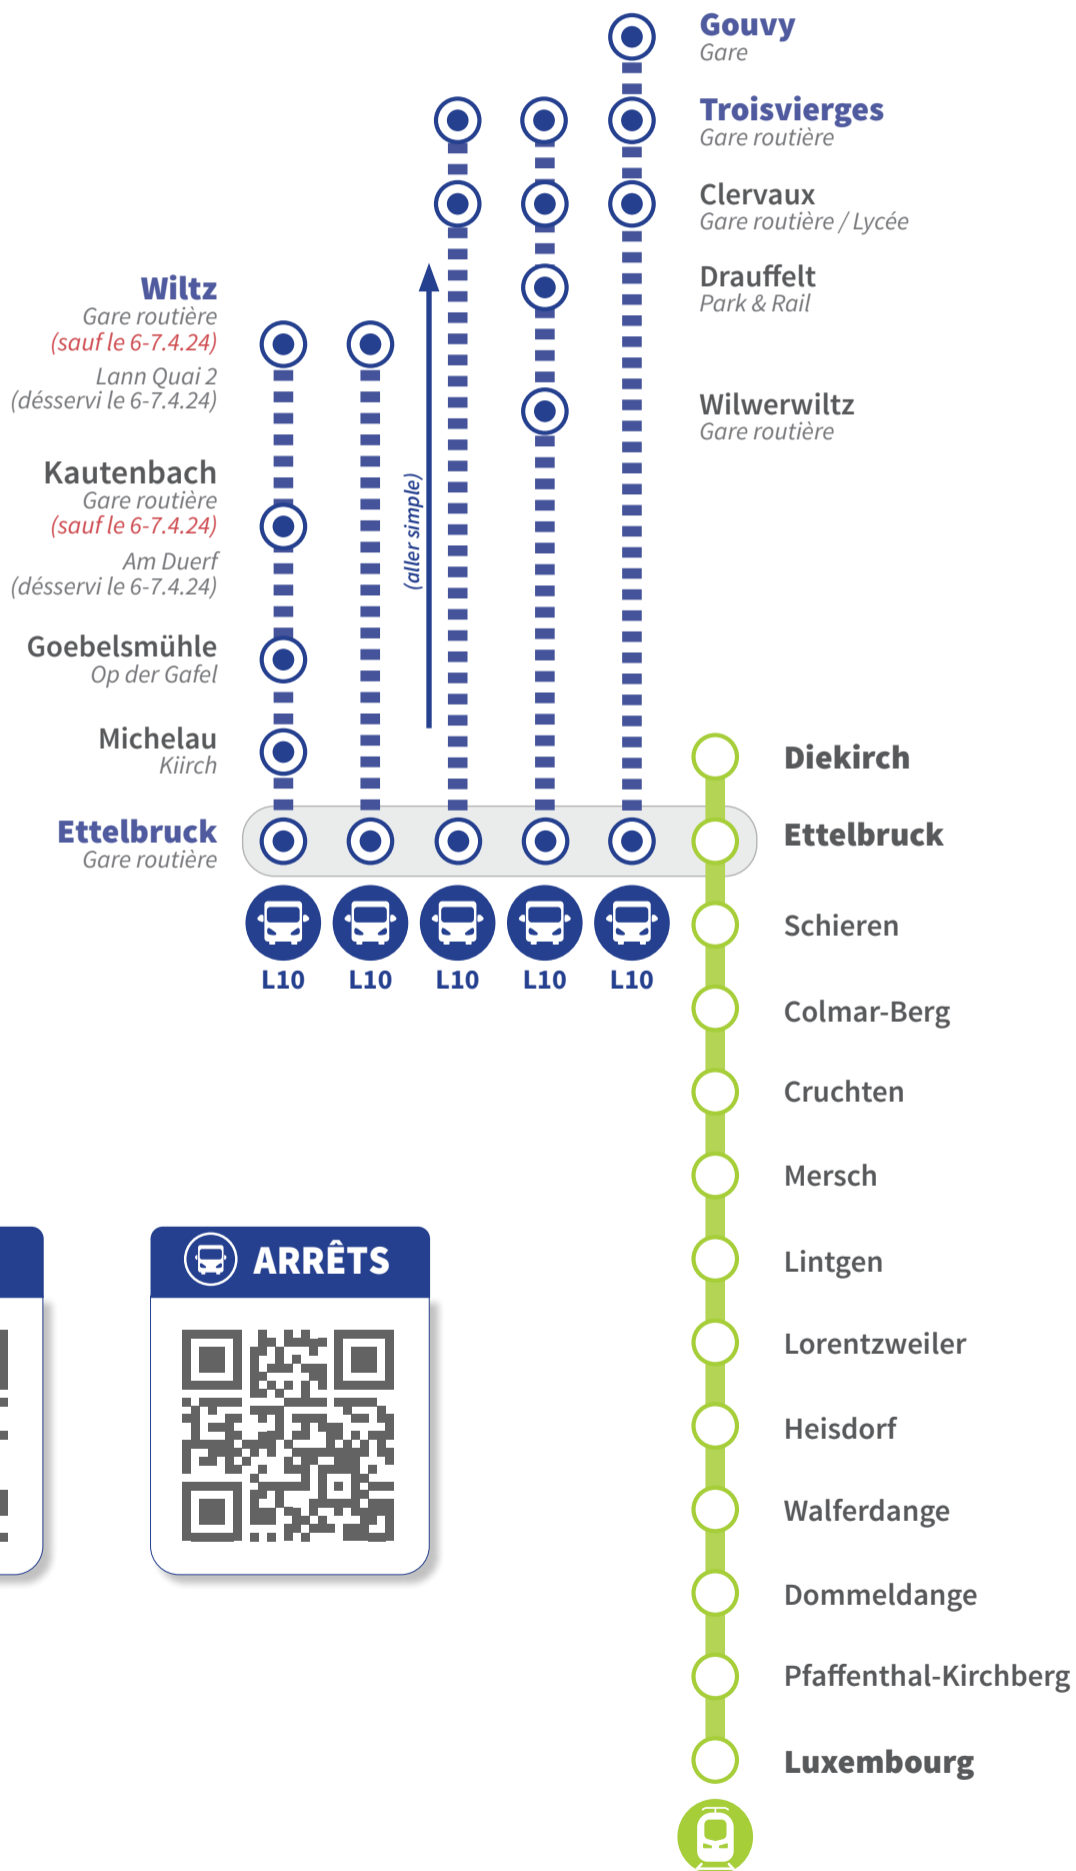

INFO TRAVAUX

ETTELBRUCK – GOUVY KAUTENBACH - WILTZ

> Valable du 30 mars au 14 avril 2024 inclus <

Téléchargez l'application CFL mobile

PERSONNES À MOBILITÉ RÉDUITE

TÉL.: 2489 2489

Les personnes à mobilité réduite souhaitant monter à bord des trains et bus de remplacement sont priées de contacter les CFL avant d'entamer leur voyage au numéro 2489 2489 ou par e-mail à pmr@cfl.lu; au minimum 1 heure à l'avance pour le trafic national et 48 heures à l'avance pour le trafic international.